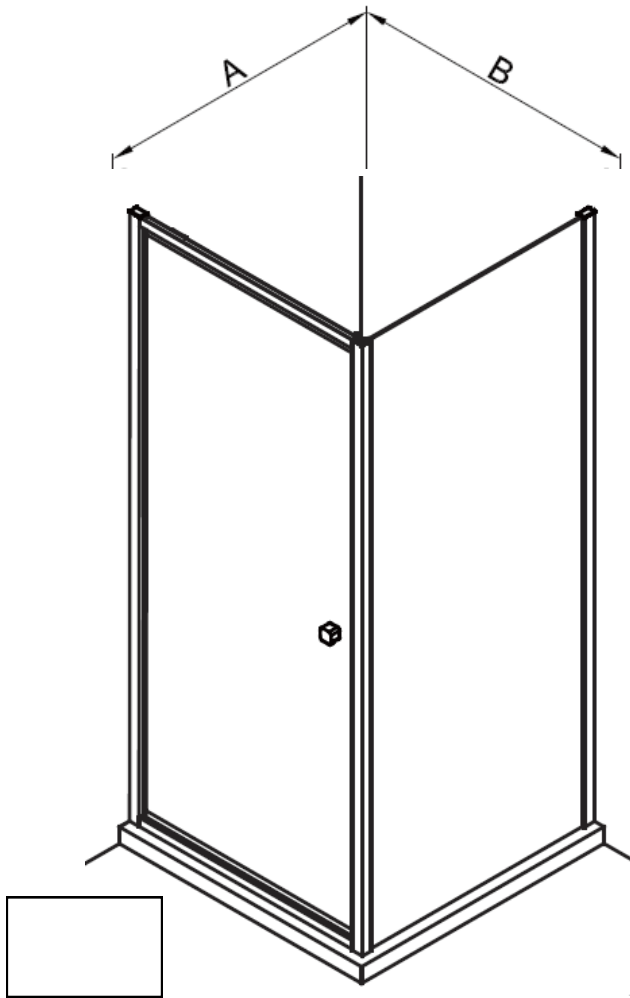

Measurements in millimetres mm

Information updated January 2020

Tel 0345 873 8840

CLEAR 6 PIVOT DOOR

Model	A (mm)
CAPDSC0760	720-735
CAPDSC0800	760-775
CAPDSC0900	860-875
CAPDSC1000	960-975
CAPDBC0900	860-875

Model	B (mm)
CASPSC0700	673-688
CASPSC0760	733-748
CASPSC0800	773-788
CASPSC0900	873-888
CASPSC1000	973-988
CASPBC0800	773-788
CASPBC0900	873-888

Model	x (mm)	y (mm)
CASPSC0700	675~690	1950
CASPSC0760	735~750	1950
CASPSC0800	775~790	1950
CASPBC0800	775~790	1950
CASPSC0900	875~890	1950
CASPBC0900	875~890	1950
CASPSC1000	975~990	1950