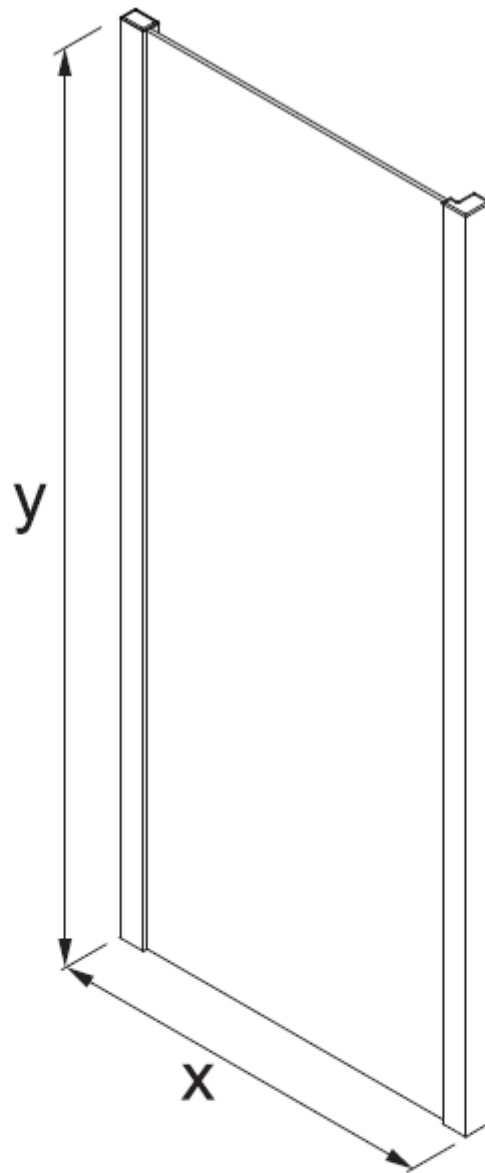

Measurements in millimetres mm

Information updated January 2020

Tel 0345 873 8840

CLEAR 6 PIVOT DOOR

Model	A (mm)
CAPDSC0760	720-735
CAPDSC0800	760-775
CAPDSC0900	860-875
CAPDSC1000	960-975
CAPDBC0900	860-875

Model	B (mm)
CASPSC0700	673-688
CASPSC0760	733-748
CASPSC0800	773-788
CASPSC0900	873-888
CASPSC1000	973-988
CASPBC0800	773-788
CASPBC0900	873-888

Model	x (mm)	y (mm)
CASPSC0700	675~690	1950
CASPSC0760	735~750	1950
CASPSC0800	775~790	1950
CASPBC0800	775~790	1950
CASPSC0900	875~890	1950
CASPBC0900	875~890	1950
CASPSC1000	975~990	1950