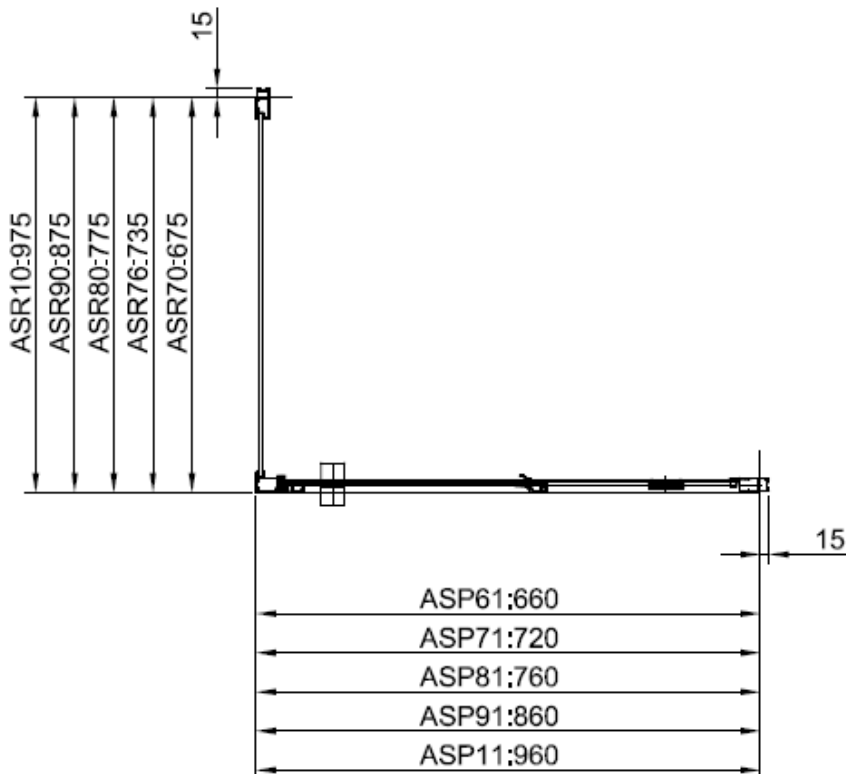

Measurements in millimetres mm

Information updated January 2020

Tel 0345 873 8840

CLEAR 6 PIVOT DOOR

Model	A (mm)
CAPDSC0760	720-735
CAPDSC0800	760-775
CAPDSC0900	860-875
CAPDSC1000	960-975
CAPDBC0900	860-875

Model	B (mm)
CASPSC0700	673-688
CASPSC0760	733-748
CASPSC0800	773-788
CASPSC0900	873-888
CASPSC1000	973-988
CASPBC0800	773-788
CASPBC0900	873-888

Model	x (mm)	y (mm)
CASPSC0700	675~690	1950
CASPSC0760	735~750	1950
CASPSC0800	775~790	1950
CASPBC0800	775~790	1950
CASPSC0900	875~890	1950
CASPBC0900	875~890	1950
CASPSC1000	975~990	1950